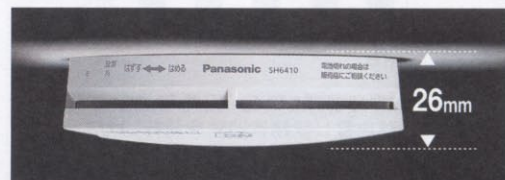

パナソニックのワイヤレス連動型 住宅用火災警報器なら わずか約0.5~10秒^{※1}で、家中に火災をお知らせ!

※1 周囲の環境によっては20秒程度かかることもあります。

連動可能台数

最大 **15台**
(親器1台・子器14台)

電波到達距離

約 **100m**^{※2}

警報音1mにて

約 **90dB**^{※3}

電池寿命

約 **10年**

※2 障害物がない場所での水平見通し距離。
周囲の環境によって短くなる場合があります。
※3 1m離れてピーク時の値。
鑑定基準に基づく自社測定による。

業界最薄^{※4} サイズ、26mm。

※4 市販の住宅用火災警報器(電池式無線式連動型)
日本消防検定協会鑑定合格品において。
2010年7月21日現在、当社調べ。
(SH6410P、SH6420P、SH6420YP、SH6620P)