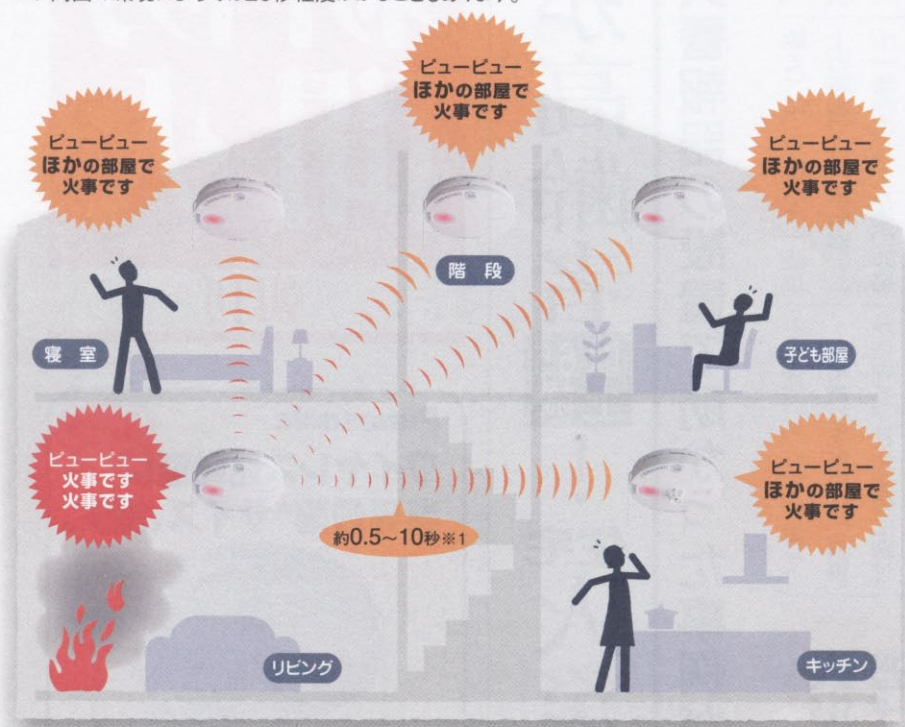

パナソニックのワイヤレス連動型 住宅用火災警報器なら わずか約0.5~10秒^{※1}で、家中に火災をお知らせ!

※1 周囲の環境によっては20秒程度かかることもあります。

連動可能台数

最大 **15台**
(親器1台・子器14台)

電波到達距離

約 **100m**^{※2}

警報音1mにて

約 **90dB**^{※3}

電池寿命

約 **10年**

※2 障害物がない場所での水平見通し距離。
周囲の環境によって短くなる場合があります。
※3 1m離れてピーク時の値。
鑑定基準に基づく自社測定による。

業界最薄^{※4} サイズ、26mm。

※4 市販の住宅用火災警報器(電池式無線式連動型)
日本消防検定協会鑑定合格品において。
2010年7月21日現在、当社調べ。
(SH6410P、SH6420P、SH6420YP、SH6620P)

パナソニックは全機種「声」と「警報音」でお知らせ。

ワイヤレス連動型	親器・子器セット		親器	増設用子器	
	SH6902P		けむり当番 SH6410P	ねつ当番 SH6620P	
主に2、3階建てにお住まいの方、お年寄り、お子様がいらっしゃるお宅に。 警報音1mにて 約 90dB ^{※3}	 親器 SH6410 + 子器 SH6420 親器1台+子器1台 オープン価格※		 オープン価格※	 (和室色) オープン価格※	
				 オープン価格※	
単独型 (薄型と一般型)	薄型		一般型		
	けむり当番 SH6000P・SH6000YP	ねつ当番 SH6010P	けむり当番 SH4500P・SH4500YP	ねつ当番 SH4700P	
主にワンルームにお住まいの方、部屋数の少ないお宅に。 警報音1mにて 約 87dB~90dB ^{※3} 品番によって異なります。	 (和室色) オープン価格※		 (和室色) オープン価格※		
			 オープン価格※		
			 オープン価格※		